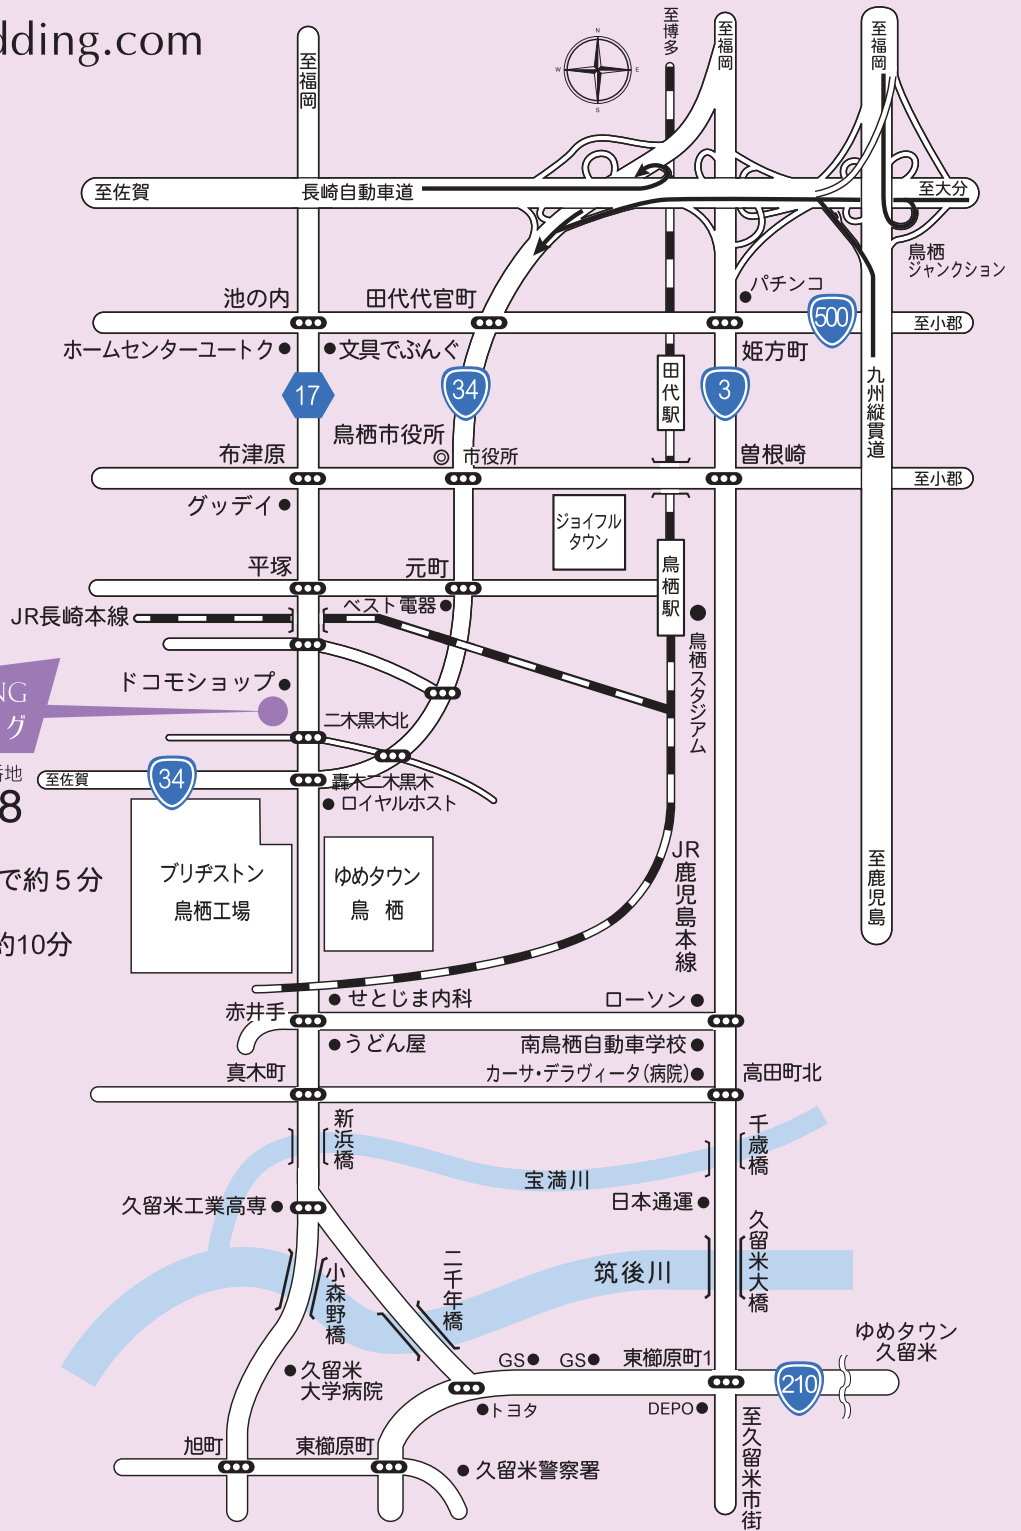

i-SWEET WEDDING

アイ・スウィートウエディング

-ACCESS MAP-

www.i-sweetwedding.com

i-SWEET WEDDING
アイ・スウィートウエディング

〒841-0061 佐賀県鳥栖市轟木町1814番地
TEL.0942-81-1178

JR鳥栖駅よりタクシーで約5分

鳥栖インターより車で約10分